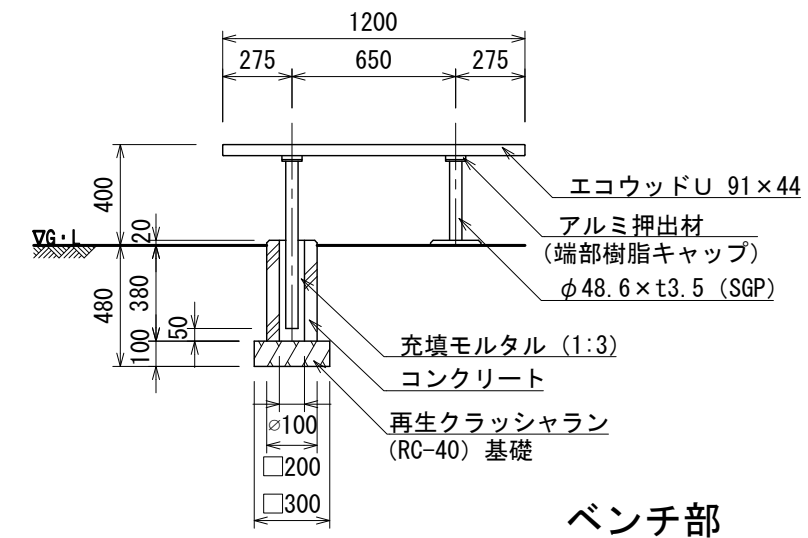

# テーブルセット S=1:30

[BB-5204ET]

平面図

基礎伏図

テーブル部

側面図

支柱取付部詳細図 S=1:5

ベンチ部

- エコウッドUは、木材・プラスチック再生複合材とする。
- 鉄部は溶融亜鉛メッキ処理とし、ウレタン塗装（メーカー指定色）仕上げとする。
- ISO 9001:2015認証取得企業の製品とする。
- (一社)日本公園施設業協会 SPLマーク表示認定企業の製品とする。
- (一社)日本公園施設業協会 団体賠償責任保険に加入した製品とする。
- 本製品の設計図面の変更、模倣を禁止する。
- 内田工業（株）製品または同等以上とする。
- 製品の仕様は改良の為、予告なく変更する事があります。