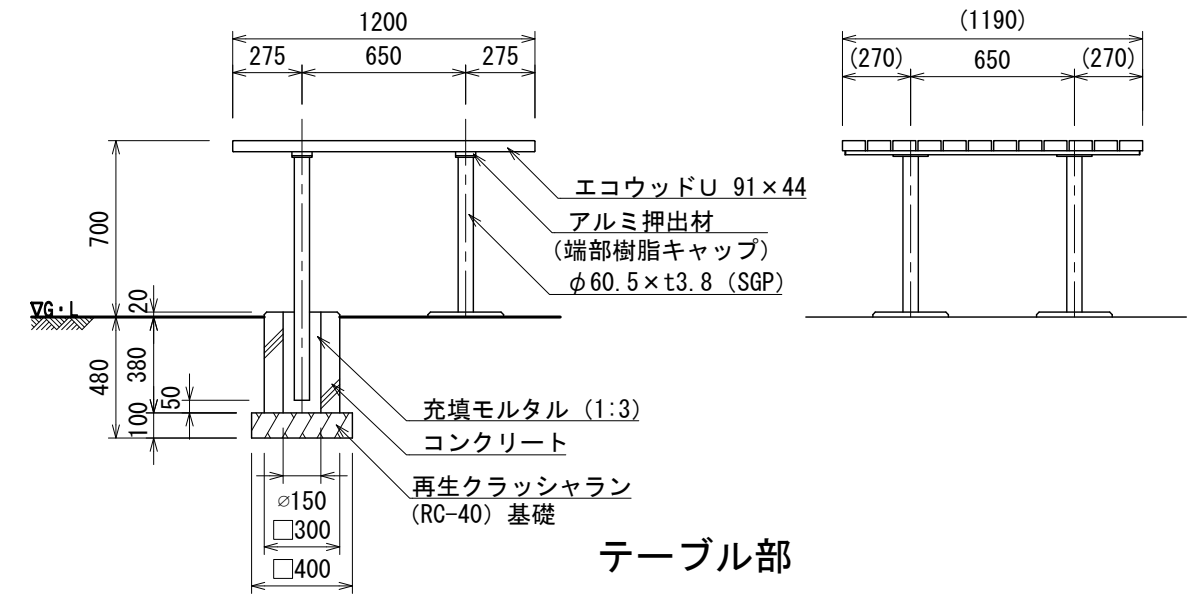

# テーブルセット S=1:30

[BB-5204ET]

平面図

基礎伏図

テーブル部

側面図

支柱取付部詳細図 S=1:5

ベンチ部

- エコウッドUは、木材・プラスチック再生複合材とする。
- 鉄部は溶融亜鉛メッキ処理とし、ウレタン塗装（メーカー指定色）仕上げとする。
- ISO 9001:2015認証取得企業の製品とする。
- (一社)日本公園施設業協会 SPLマーク表示認定企業の製品とする。
- (一社)日本公園施設業協会 団体賠償責任保険に加入した製品とする。
- 本製品の設計図面の変更、模倣を禁止する。
- 内田工業（株）製品または同等以上とする。
- 製品の仕様は改良の為、予告なく変更する事があります。