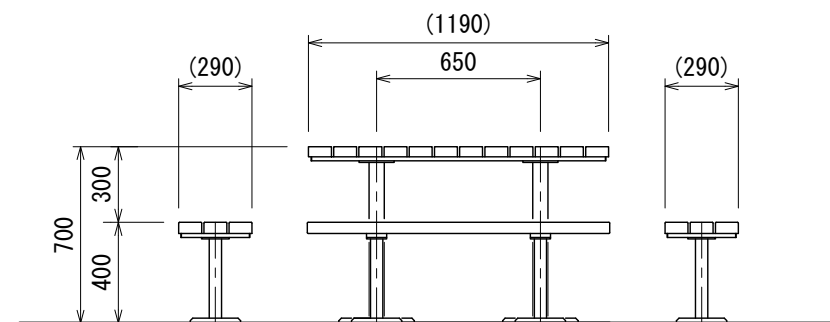

# テーブルセット S=1:30

[BB-5204ET]

平面図

基礎伏図

テーブル部

側面図

支柱取付部詳細図 S=1:5

ベンチ部