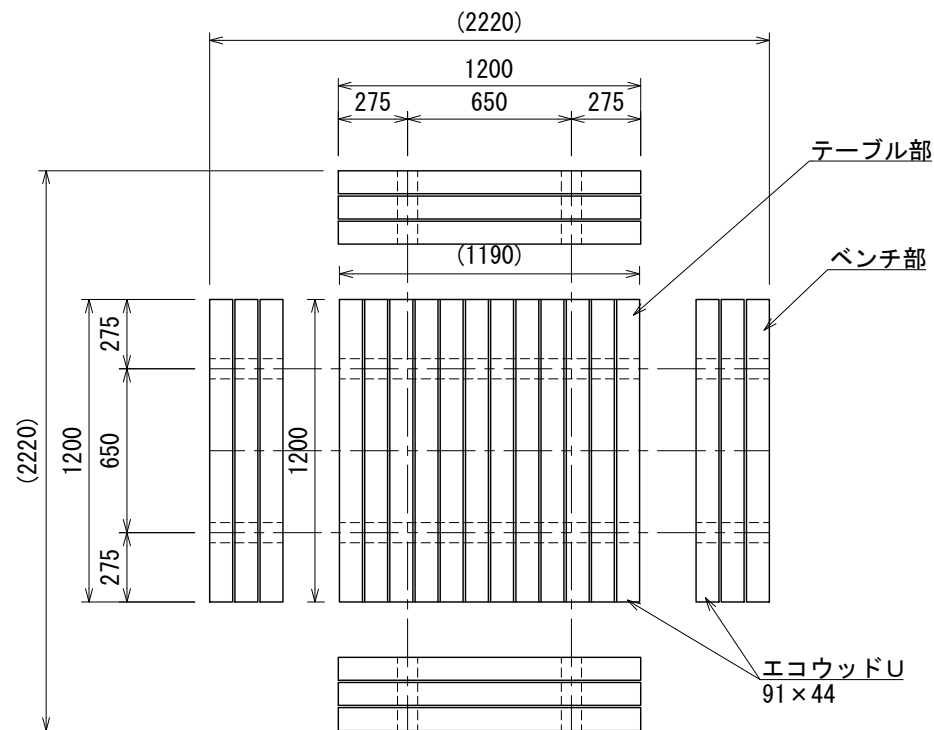

# テーブルセット S=1:30

[BB-5204ET]

平面図

基礎伏図

テーブル部

側面図

支柱取付部詳細図 S=1:5

ベンチ部