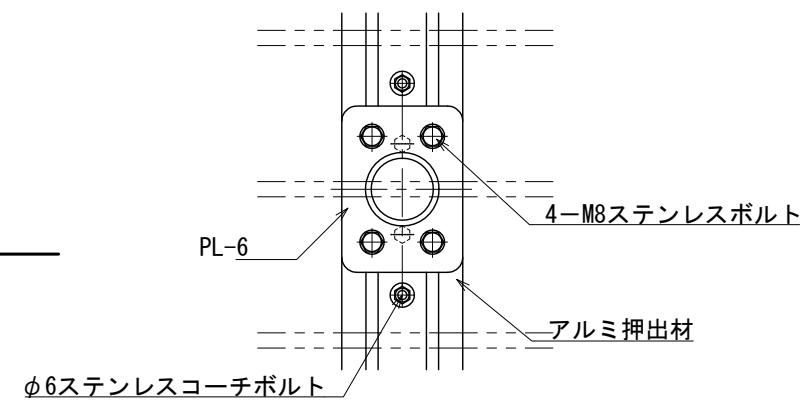

# テーブルセット S=1:30

[BB-5204ET]

平面図

基礎伏図

テーブル部

側面図

支柱取付部詳細図 S=1:5

ベンチ部

- エコウッドUは、木材・プラスチック再生複合材とする。
- 鉄部は溶融亜鉛メッキ処理とし、ウレタン塗装（メーカー指定色）仕上げとする。
- ISO 9001:2015認証取得企業の製品とする。
- (一社)日本公園施設業協会 SPLマーク表示認定企業の製品とする。
- (一社)日本公園施設業協会 団体賠償責任保険に加入した製品とする。
- 本製品の設計図面の変更、模倣を禁止する。
- 内田工業（株）製品または同等以上とする。
- 製品の仕様は改良の為、予告なく変更する事があります。