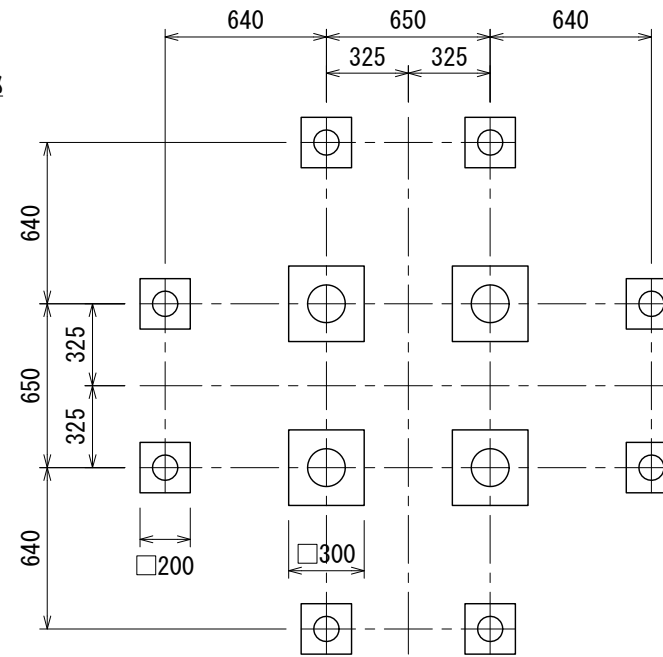

# テーブルセット S=1:30

[BB-5204ET]

平面図

基礎伏図

テーブル部

側面図

支柱取付部詳細図 S=1:5

ベンチ部