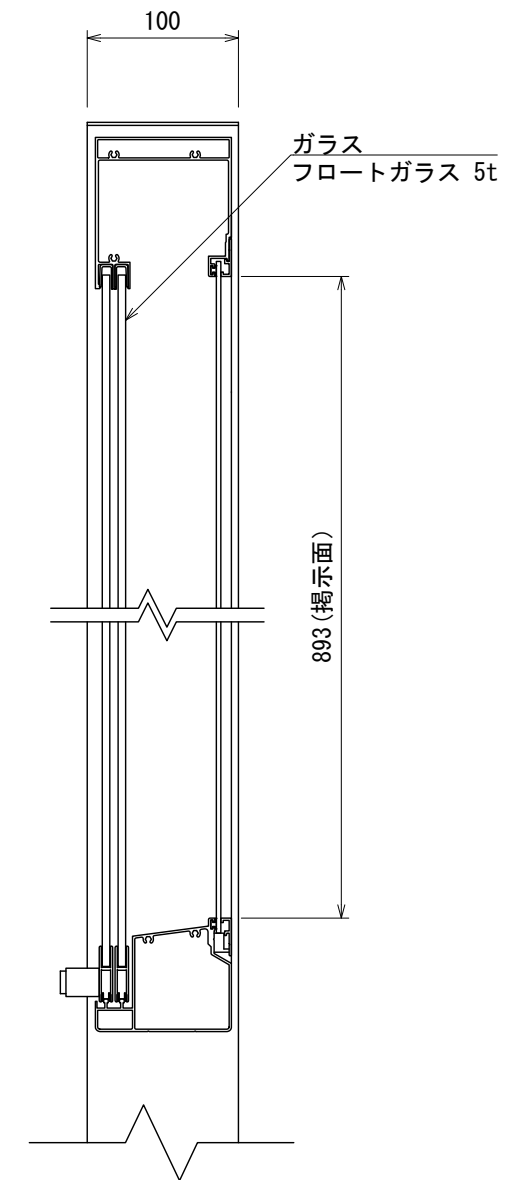

# ポスターケース S=1:20

[BI3-RGP-1510]

- ISO 9001:2015認証取得企業の製品とする。
- (一社)日本公園施設業協会 SPLマーク表示認定企業の製品とする。
- (一社)日本公園施設業協会 団体賠償責任保険に加入した製品とする。
- 本製品の設計図面の変更、模倣を禁止する。
- 内田工業(株)製品または同等以上とする。

【平面図】

【正面図】

【側面図】

【正面図 S=1:5】

【側断面図 S=1:5】

支柱  
再生木材 100×100  
内部アルミ芯材入

掲示板  
マグネットボード/ホワイト

支柱上部フタ  
アルミ 2t  
塗装仕上

パネル固定部材  
アルミ押出型材  
アルマイトブロンズ仕上

掲示板  
アルミ押出型材  
アルマイトブロンズ仕上

ガラス  
フロートガラス 5t