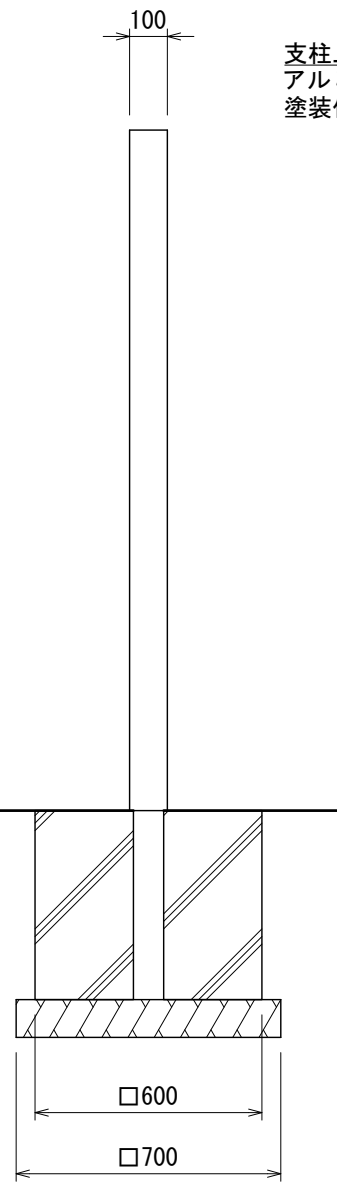

# ポスターケース S=1:20

[BI3-RGP-1510]

- ISO 9001:2015認証取得企業の製品とする。
- (一社)日本公園施設業協会 SPLマーク表示認定企業の製品とする。
- (一社)日本公園施設業協会 団体賠償責任保険に加入した製品とする。
- 本製品の設計図面の変更、模倣を禁止する。
- 内田工業(株)製品または同等以上とする。

【平面図】

【正面図】

【側面図】

【正面図 S=1:5】

【側断面図 S=1:5】

支柱  
再生木材 100×100  
内部アルミ芯材入

掲示板  
マグネットボード/ホワイト

支柱上部フタ  
アルミ 2t  
塗装仕上

パネル固定部材  
アルミ押出型材  
アルマイトブロンズ仕上

掲示板  
アルミ押出型材  
アルマイトブロンズ仕上

ガラス  
フロートガラス 5t