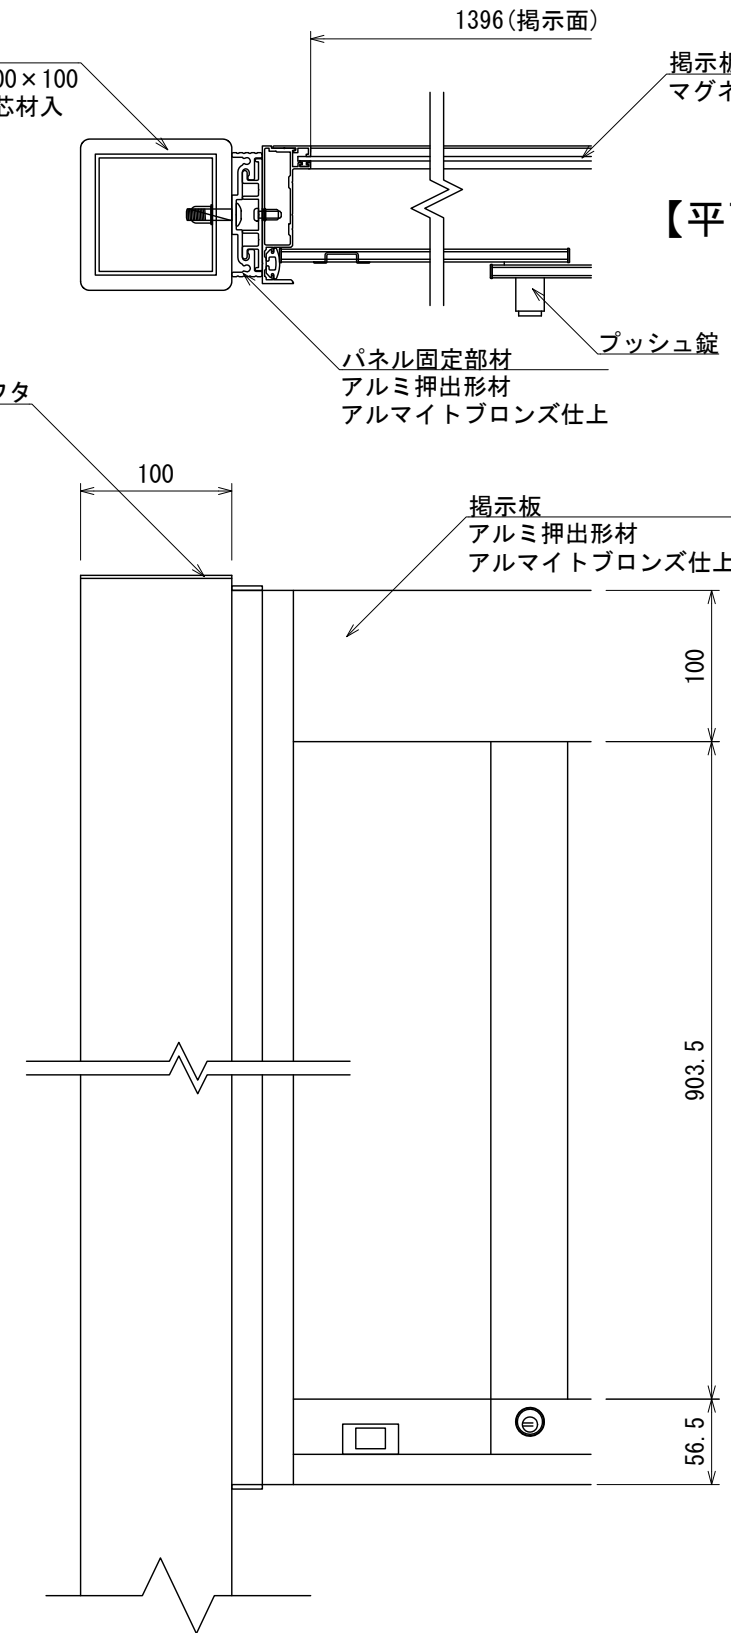

# ポスターケース S=1:20

[BI3-RGP-1510]

- ISO 9001:2015認証取得企業の製品とする。
- (一社)日本公園施設業協会 SPLマーク表示認定企業の製品とする。
- (一社)日本公園施設業協会 団体賠償責任保険に加入した製品とする。
- 本製品の設計図面の変更、模倣を禁止する。
- 内田工業(株)製品または同等以上とする。

【平面図】

【正面図】

【側面図】

【正面図 S=1:5】

【側断面図 S=1:5】

支柱  
再生木材 100×100  
内部アルミ芯材入

掲示板  
マグネットボード/ホワイト

支柱上部フタ  
アルミ 2t  
塗装仕上

パネル固定部材  
アルミ押出型材  
アルマイトブロンズ仕上

掲示板  
アルミ押出型材  
アルマイトブロンズ仕上

ガラス  
フロートガラス 5t