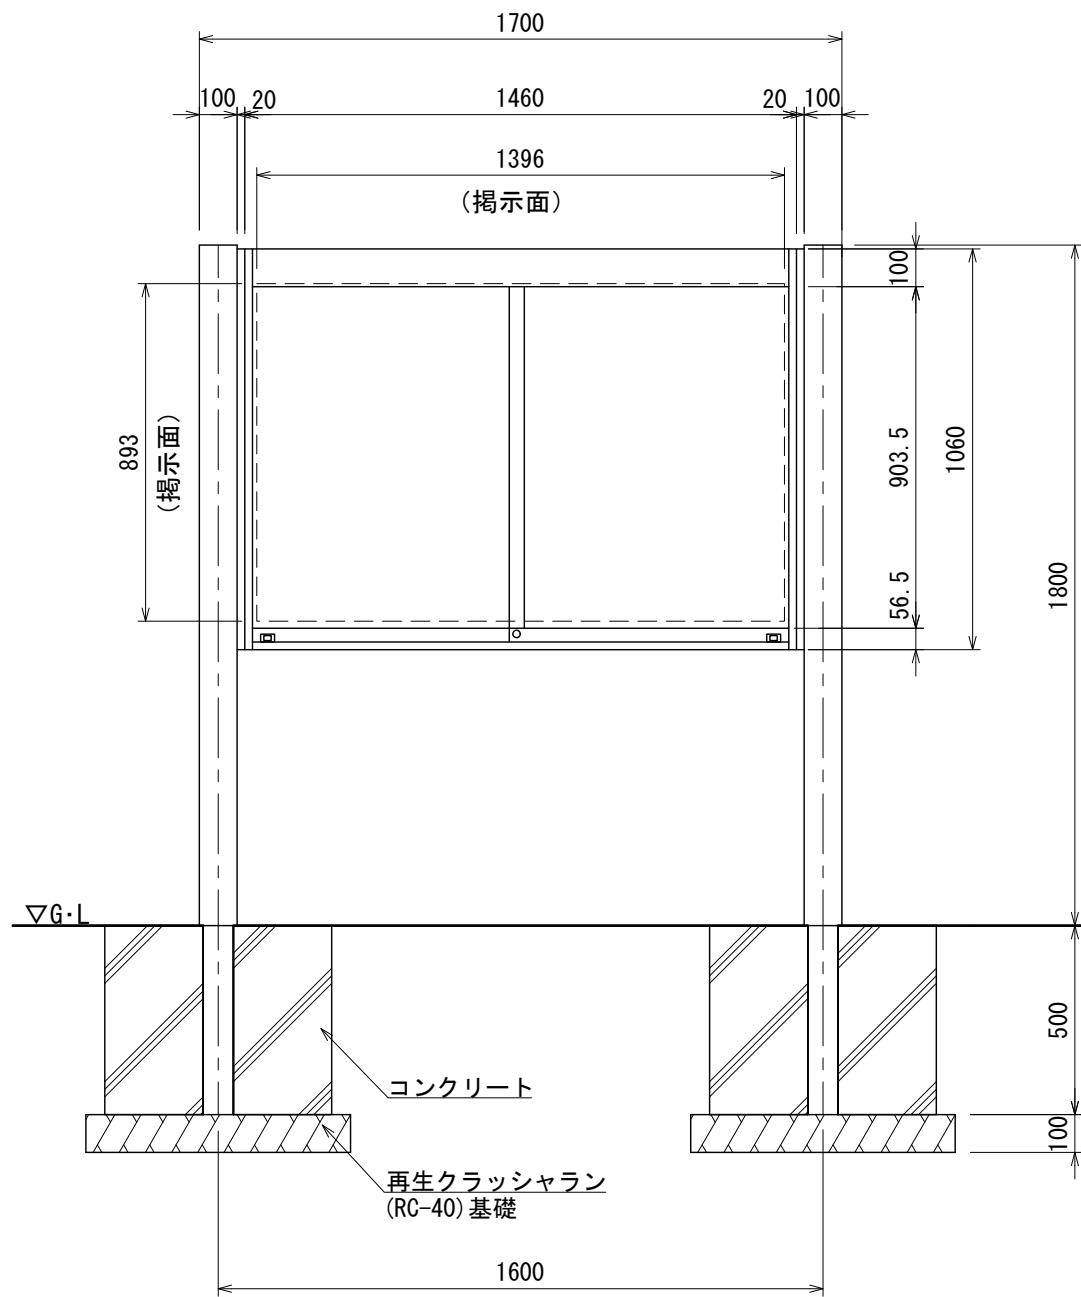

# ポスターケース S=1:20

[BI3-RGP-1510]

- ISO 9001:2015認証取得企業の製品とする。
- (一社)日本公園施設業協会 SPLマーク表示認定企業の製品とする。
- (一社)日本公園施設業協会 団体賠償責任保険に加入した製品とする。
- 本製品の設計図面の変更、模倣を禁止する。
- 内田工業(株)製品または同等以上とする。

【平面図】

【正面図】

【側面図】

【正面図 S=1:5】

【側断面図 S=1:5】

支柱  
再生木材 100×100  
内部アルミ芯材入

掲示板  
マグネットボード/ホワイト

支柱上部フタ  
アルミ 2t  
塗装仕上

パネル固定部材  
アルミ押出型材  
アルマイトブロンズ仕上

掲示板  
アルミ押出型材  
アルマイトブロンズ仕上

ガラス  
フロートガラス 5t