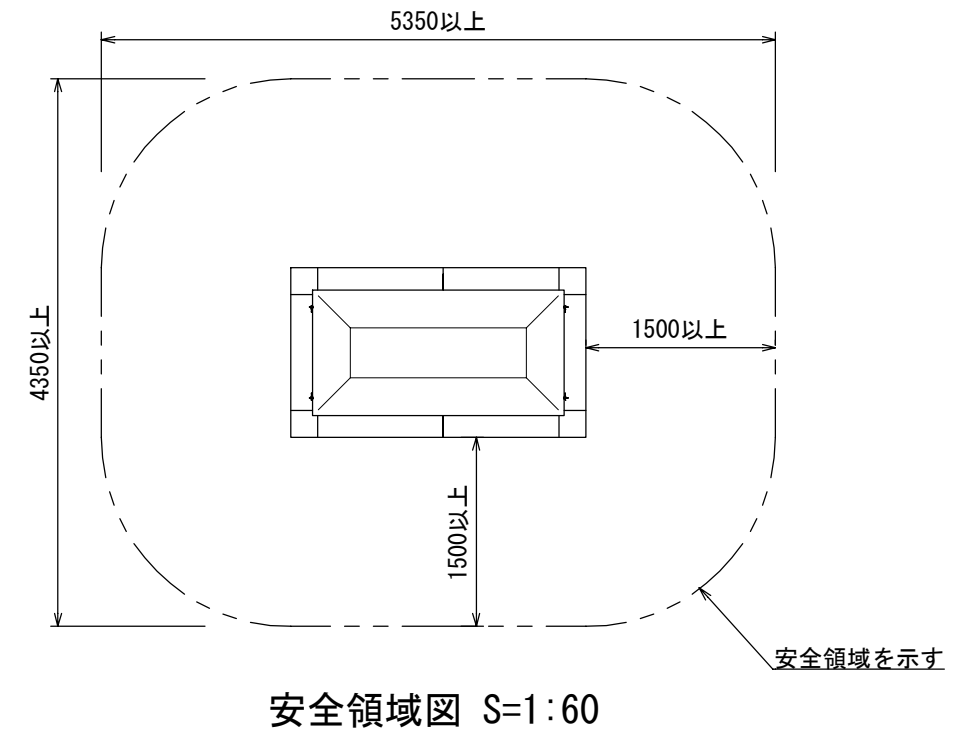

ぴよんぴよんマット S=1:20

[AS-3001]

- ※ 改良の為、予告なく変更する場合があります。
- 色は、カタログ標準色とする。
- 設置する上で、安全領域を確保する事とする。
- 遊具の対象年齢は、3～6才とする。
- ISO 9001:2015認証取得企業の製品とする。
- 遊具の安全に関する規準JPFA-SP-S:2014に適合した製品とする。
- (一社)日本公園施設業協会 SPマーク表示認定企業の製品とする。
- (一社)日本公園施設業協会 団体賠償責任保険に加入した製品とする。
- 本製品の設計図面の変更、模倣を禁止する。
- 製品において、仕様により寸法・材質等の変更がある場合は承諾図による。
- 内田工業(株)製品、または同等以上とする。