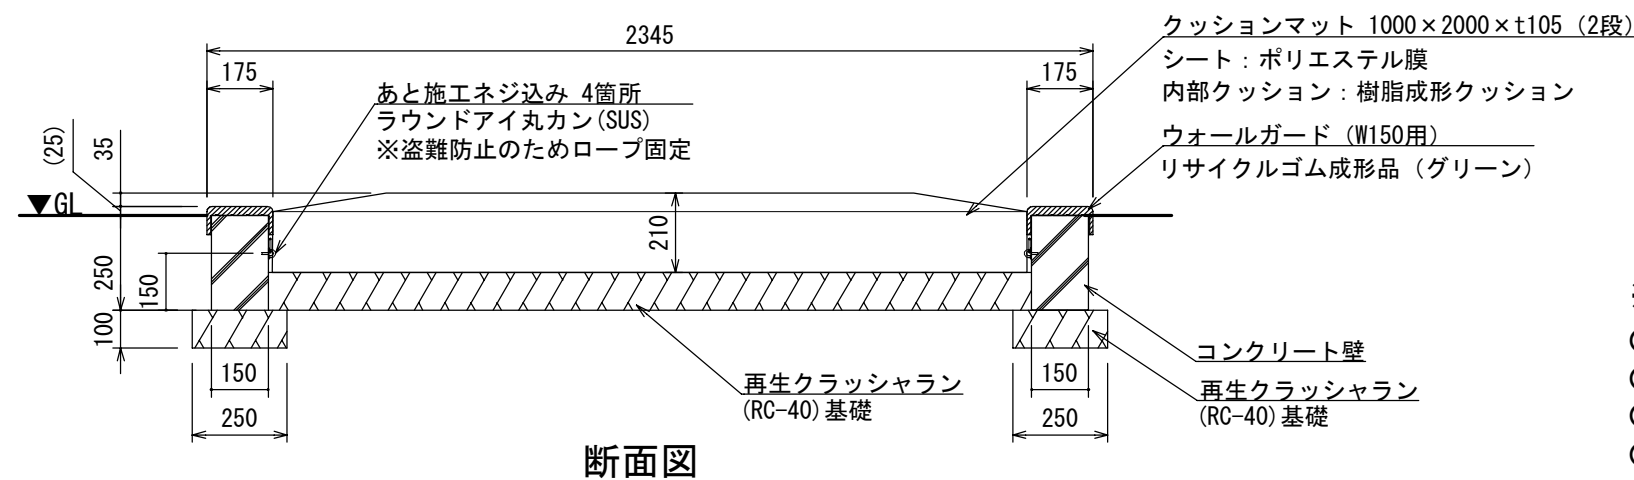

ぴよんぴよんマット S=1:20

[AS-3001]

- ※ 改良の為、予告なく変更する場合があります。
- 色は、カタログ標準色とする。
- 設置する上で、安全領域を確保する事とする。
- 遊具の対象年齢は、3～6才とする。
- ISO 9001:2015認証取得企業の製品とする。
- 遊具の安全に関する規準JPFA-SP-S:2014に適合した製品とする。
- (一社)日本公園施設業協会 SPマーク表示認定企業の製品とする。
- (一社)日本公園施設業協会 団体賠償責任保険に加入した製品とする。
- 本製品の設計図面の変更、模倣を禁止する。
- 製品において、仕様により寸法・材質等の変更がある場合は承諾図による。
- 内田工業(株)製品、または同等以上とする。