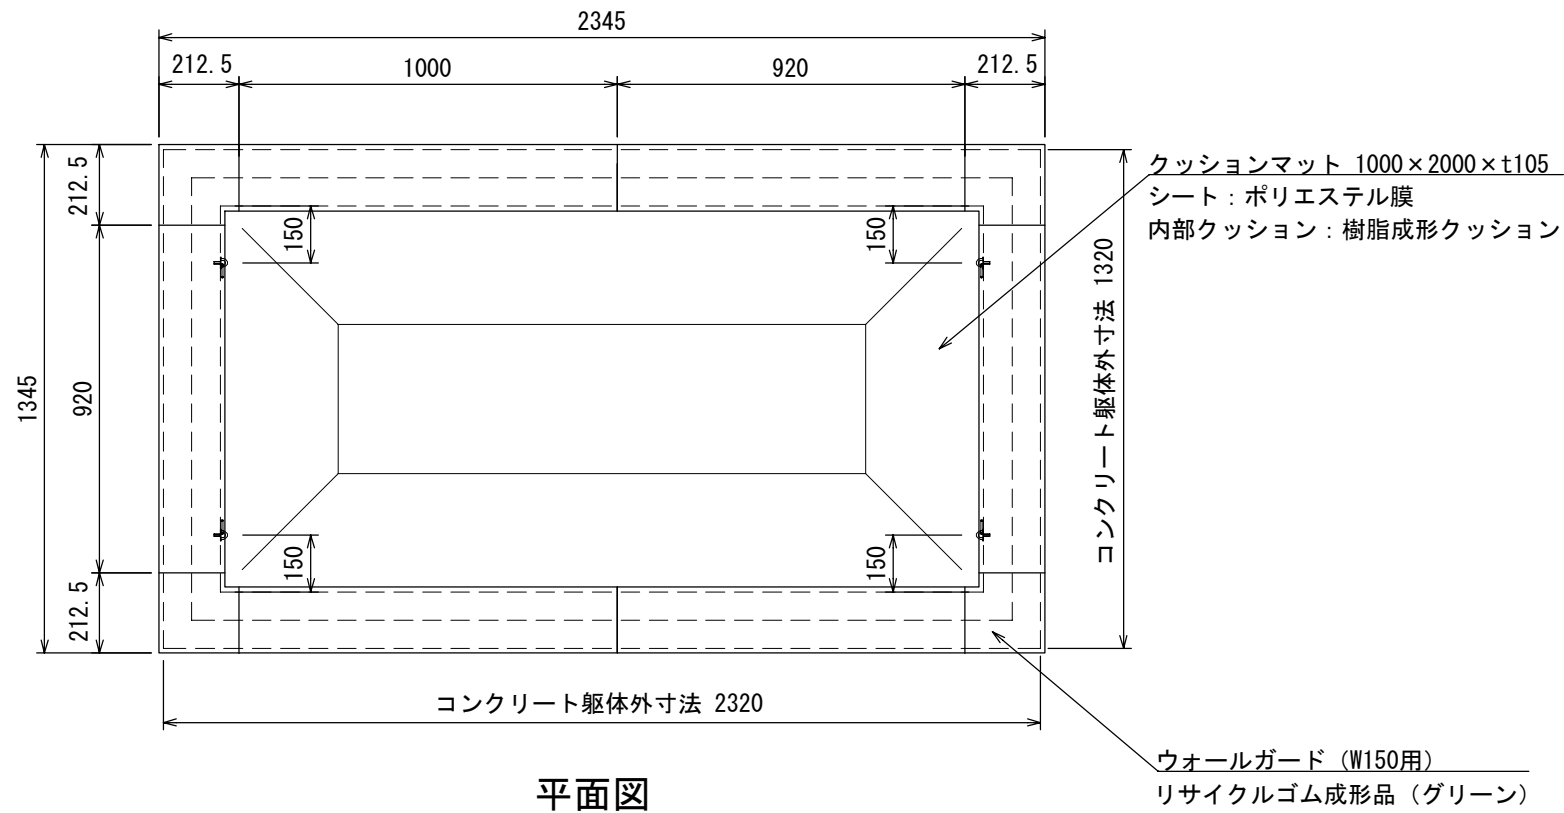

ぴよんぴよんマット S=1:20

[AS-3001]

- ※ 改良の為、予告なく変更する場合があります。
- 色は、カタログ標準色とする。
- 設置する上で、安全領域を確保する事とする。
- 遊具の対象年齢は、3～6才とする。
- ISO 9001:2015認証取得企業の製品とする。
- 遊具の安全に関する規準JPFA-SP-S:2014に適合した製品とする。
- (一社)日本公園施設業協会 SPマーク表示認定企業の製品とする。
- (一社)日本公園施設業協会 団体賠償責任保険に加入した製品とする。
- 本製品の設計図面の変更、模倣を禁止する。
- 製品において、仕様により寸法・材質等の変更がある場合は承諾図による。
- 内田工業(株)製品、または同等以上とする。