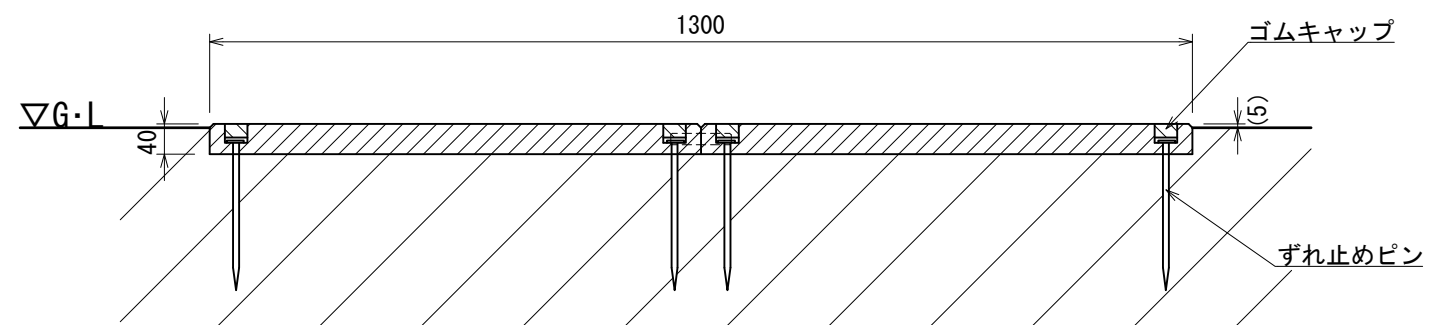

平面図

断面図

- カラーは、メーカー標準色(グリーン)とする。
- ISO 9001:2015認証取得企業の製品とする。
- (一社)日本公園施設業協会 SPLマーク表示認定企業の製品とする。
- (一社)日本公園施設業協会 団体賠償責任保険に加入した製品とする。
- 本製品の設計図面の変更、模倣を禁止する。
- 内田工業(株)製品または同等以上とする。