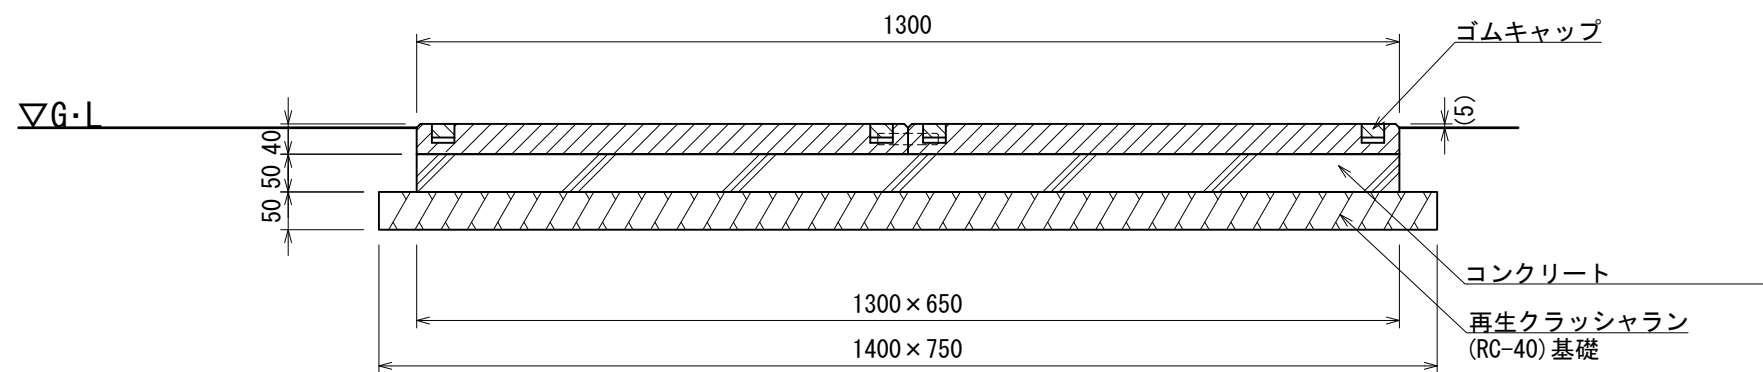

平面図

断面図

- カラーは、メーカー標準色(グリーン)とする。
- ISO 9001:2015認証取得企業の製品とする。
- (一社)日本公園施設業協会 SPLマーク表示認定企業の製品とする。
- (一社)日本公園施設業協会 団体賠償責任保険に加入した製品とする。
- 本製品の設計図面の変更、模倣を禁止する。
- 内田工業(株)製品または同等以上とする。